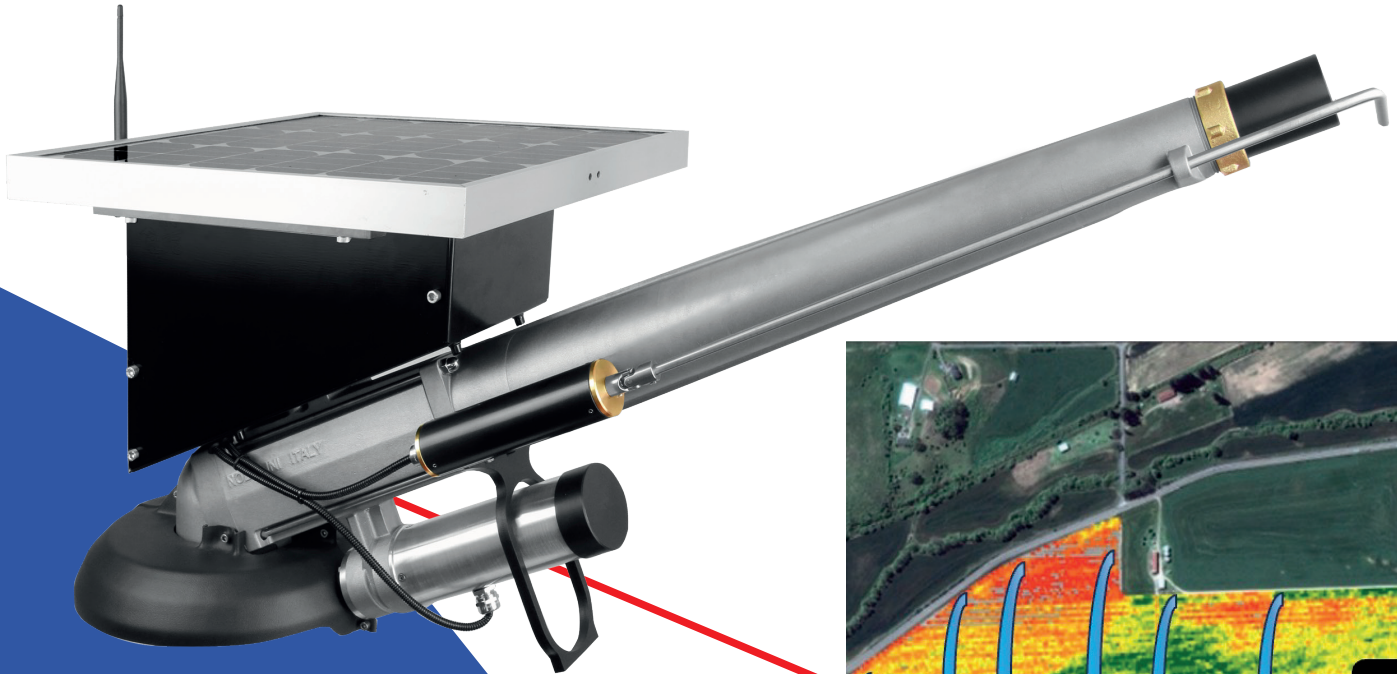

**Nodolini**

PRECISION IRRIGATION SPRINKLERS

# SMART INTERFACE SYSTEM

SOLUZIONE EFFICACE PER LA TUA AZIENDA  
EFFECTIVE SOLUTION FOR YOUR COMPANY

Questo sistema consente la perimetrazione di terreni irregolari e grazie alla connessione tramite piattaforma globale con la centralina Irrigamatic permette l'aumento della velocità di rientro quando l'area da irrigare diminuisce e la conseguente diminuzione della velocità di rientro quando l'area aumenta, mantenendo costante la quantità d'acqua distribuita sul terreno. (Pluviometria costante).

*This system allows for the perimeter of irregular field and thanks to the connection via a global platform with the Irrigamatic control unit allows for the increase of the return speed when the area to be irrigated decreases and the consequent decrease of the return speed when the area increases, keeping the amount of water distributed over the terrain constant. (Constant pluviometry).*

Il kit SMART INTERFACE SYSTEM è composto da un irrigatore elettronico JET ENERGY Nodolini sprinklers e la centralina Irrigamatic NET Matermacc

*The kit SMART INTERFACE SYSTEM consists of an electronic JET ENERGY Nodolini sprinklers and the Irrigamatic NET Matermacc control unit*